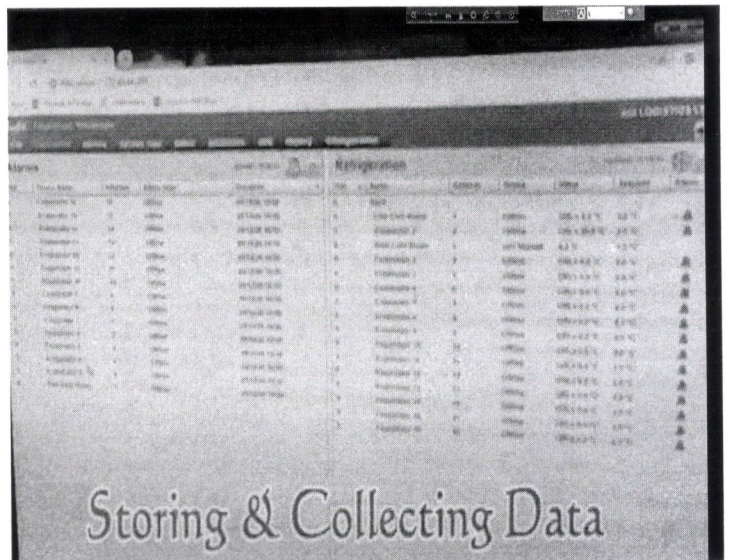

বাংলাদেশ নিরাপদ খাদ্য কর্তৃপক্ষের ২০২০-২০২১ অর্থবছরে ডিজিটাল সেবা সহজিকরণে ঢাকা শহরের মেগাশপসমূহে তাপমাত্রা ডাটালগার (TDL) স্থাপন ব্যবস্থা সম্প্রসারণের কার্যক্রম গৃহীত হয়। তদপ্রেক্ষিতে ১১ জানুয়ারি ২০২১ তারিখ কর্তৃপক্ষের বিশেষ মনিটরিং টিম স্বপ্ন সুপার শপের গুলশান-১, ঢাকা আউটলেটে সরেজমিনে তাপমাত্রা ডাটালগার স্থাপন পর্যবেক্ষণ করেন। তাপমাত্রা ডাটালগার স্থাপনের কার্যক্রম দ্রুত সম্প্রসারণের জন্য ২৬ জানুয়ারি ২০২১ তারিখ মেগাশপসমূহের ব্যবস্থাপকদের সাথে নিরাপদ খাদ্য কর্তৃপক্ষের আলোচনা সভা অনুষ্ঠিত হয়। উক্ত সভায় ২৬ মার্চ ২০২১ তারিখের মধ্যে মেগাশপসমূহের সকল আউটলেটে তাপমাত্রা ডাটালগার স্থাপনের সিদ্ধান্ত গৃহীত হয়।

(আবদুর রহমান-৮০৫২)

পরিচালক (উপসচিব)

ভোক্তা, ঝুঁকি ও নিরাপদ খাদ্য ব্যবস্থাপনা

বাংলাদেশ নিরাপদ খাদ্য কর্তৃপক্ষ

ফোন: ৫৫১৩৮৬০৬

ই-মেইল: directorconsumer.bfsa@gmail.com

Storing & Collecting Data

Alert	Alert ID	Alert Name	Alert Type	Alert Status	Alert Location	Alert Time	Alert Value	Alert Unit	Alert Action
1	1001	Freezer 1	Temperature	Normal	Freezer 1	2023-10-27 10:00:00	10.0	°C	Alert
2	1002	Freezer 2	Temperature	Normal	Freezer 2	2023-10-27 10:00:00	10.0	°C	Alert
3	1003	Freezer 3	Temperature	Normal	Freezer 3	2023-10-27 10:00:00	10.0	°C	Alert
4	1004	Freezer 4	Temperature	Normal	Freezer 4	2023-10-27 10:00:00	10.0	°C	Alert
5	1005	Freezer 5	Temperature	Normal	Freezer 5	2023-10-27 10:00:00	10.0	°C	Alert
6	1006	Freezer 6	Temperature	Normal	Freezer 6	2023-10-27 10:00:00	10.0	°C	Alert
7	1007	Freezer 7	Temperature	Normal	Freezer 7	2023-10-27 10:00:00	10.0	°C	Alert
8	1008	Freezer 8	Temperature	Normal	Freezer 8	2023-10-27 10:00:00	10.0	°C	Alert
9	1009	Freezer 9	Temperature	Normal	Freezer 9	2023-10-27 10:00:00	10.0	°C	Alert
10	1010	Freezer 10	Temperature	Normal	Freezer 10	2023-10-27 10:00:00	10.0	°C	Alert

স্বপ্ন ও মীনা বাজার মেগা শপে TDL স্থাপন মনিটরিং

TDL মনিটরিং (স্বপ্ন সুপার শপ ও মীনা বাজার)